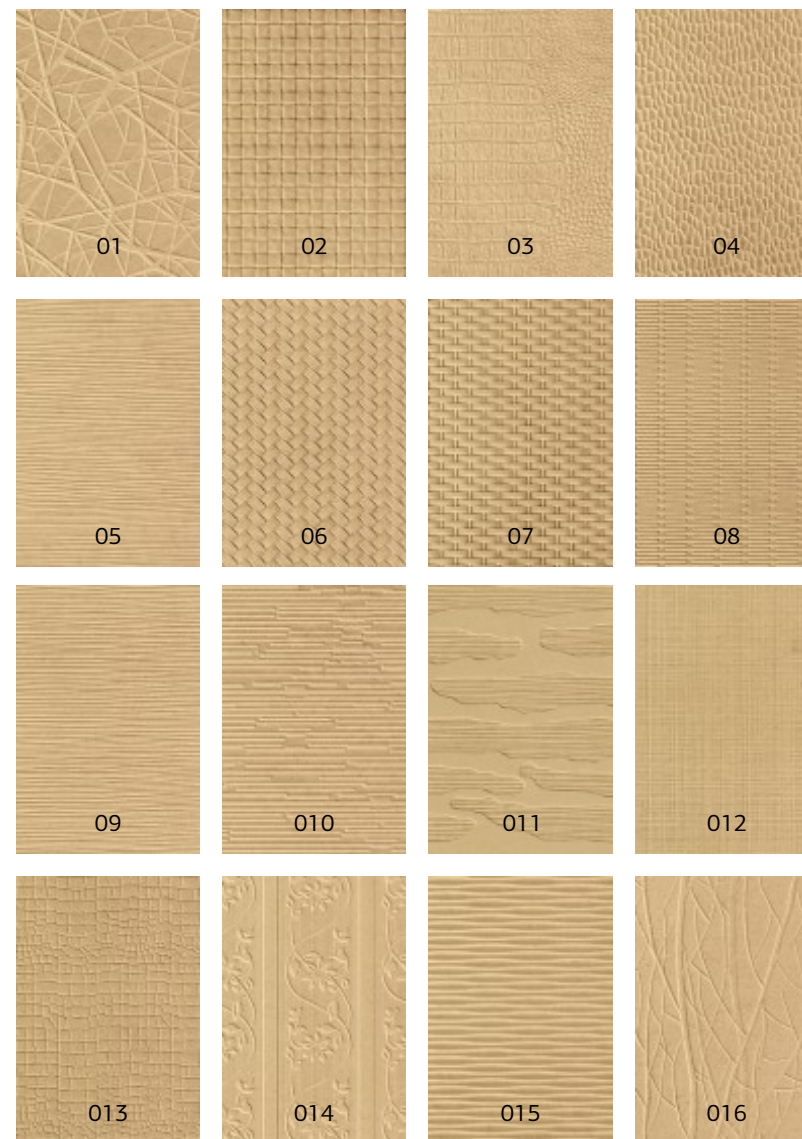

ДВЕРИ ПВХ

СТИЛЬ ГЛУХАЯ 3D

дверь ПВХ

Покрытие полотна: ПВХ пленка
Каркас полотна: деревянный брус
Отделка полотна: 3D панель
Внутреннее заполнение: усиление из
деревянного бруса+МДФ
Кромка полотна: ПВХ пленка
Высота: 2000 мм
Ширина: 600, 700, 800, 900 мм
Толщина полотна: 36 мм
Упаковка: картон, полиэтилен

Цвет полотна: